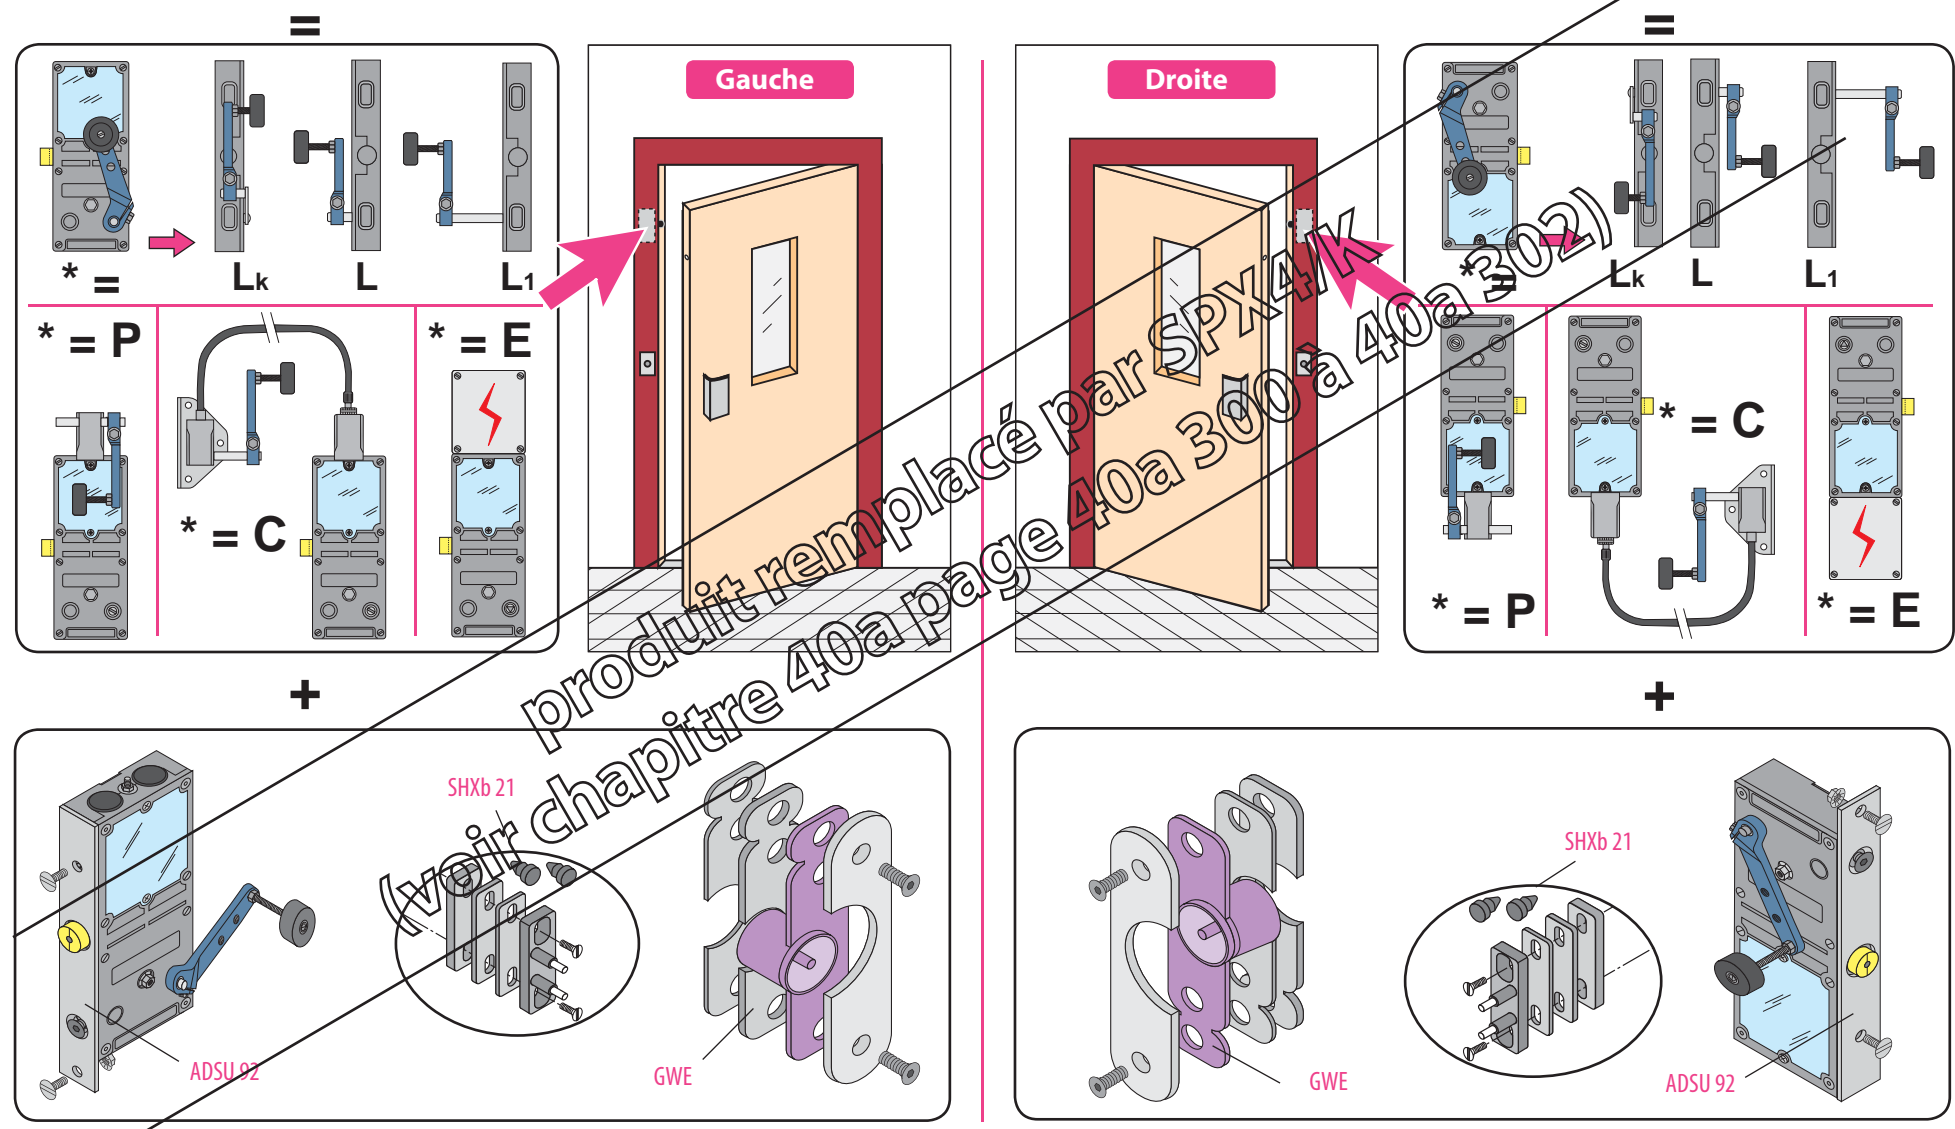

Produit à remplacer

Serrure (Artis-Westinghouse)

Produit de remplacement

LR 180 ** WE (prudhomme S.a.)

(voir chapitre 40a page 40a 300 à 40a 302)

ref. : LR180 *GWE

ref. : LR180 *D WE

Phases de montage

produit remplacé par SPXA/KE à 40a302
voir chapitre 40a page 40a300 à 40a302