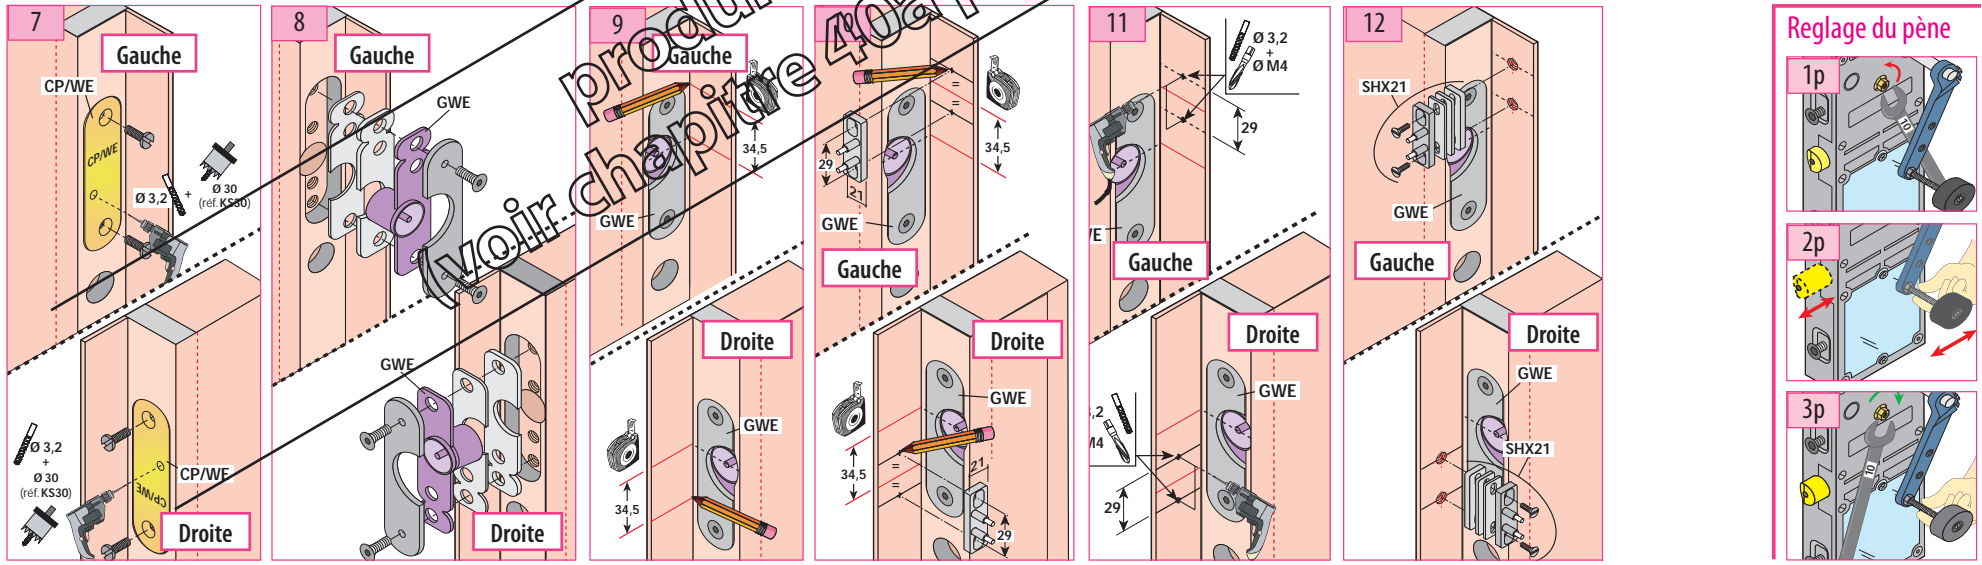

Produit à remplacer

Serrure (Artis-Westinghouse)

Produit de remplacement

LR 180 ** WE (prudhomme S.a.)

(voir chapitre 40a page 40a 300 à 40a 302)

ref. : LR180 *GWE

ref. : LR180 *D WE

Phases de montage

produit remplacé par SPXA/KE à 40a302
voir chapitre 40a page 40a300 à 40a302