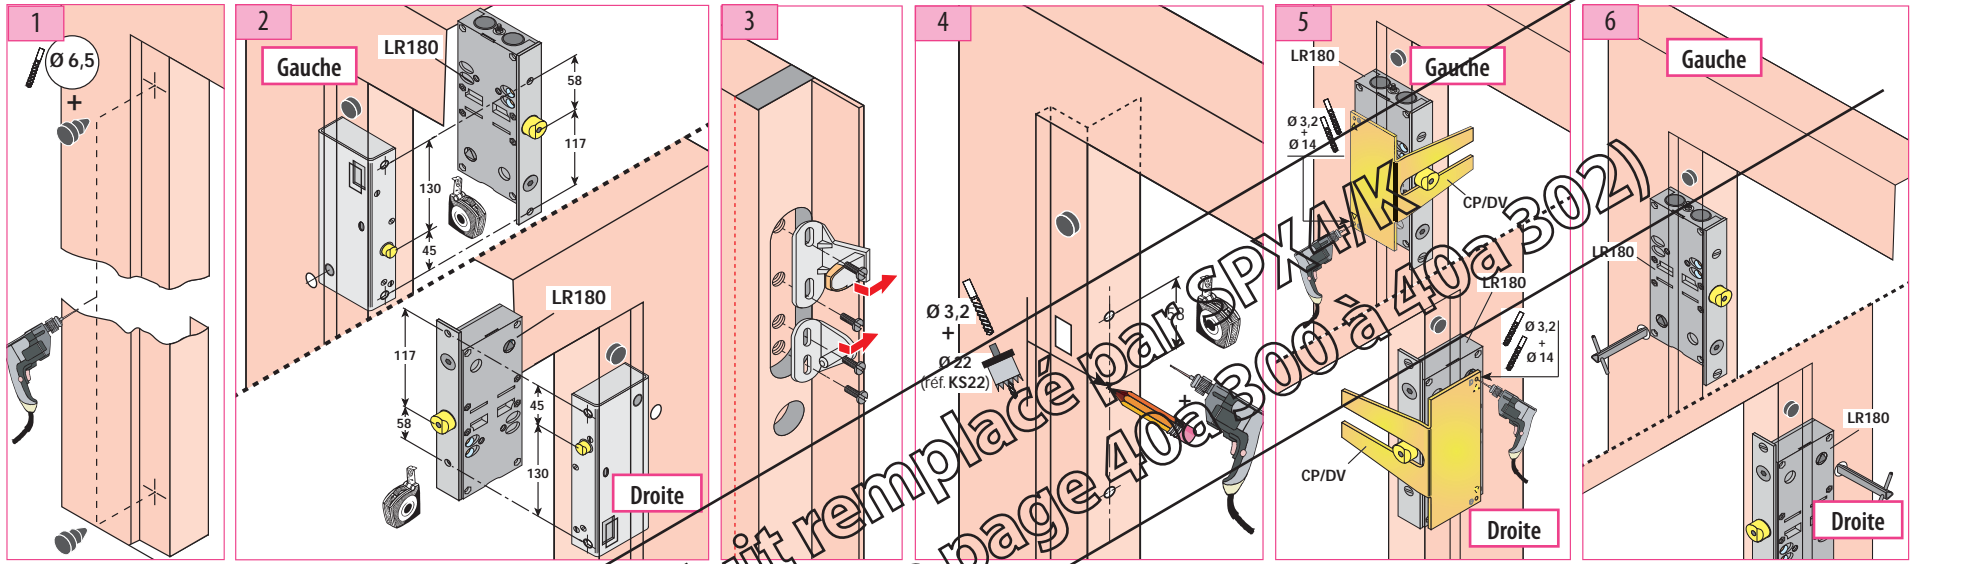

Produit à remplacer

Serrure (Artis-Westinghouse)

Produit de remplacement

LR 180 ** WE (prudhomme S.a.)

(voir chapitre 40a page 40a 300 à 40a 302)

ref. : LR180 *GWE

ref. : LR180 *D WE

Phases de montage

produit remplacé par SPXA/KE à 40a302
voir chapitre 40a page 40a300 à 40a302