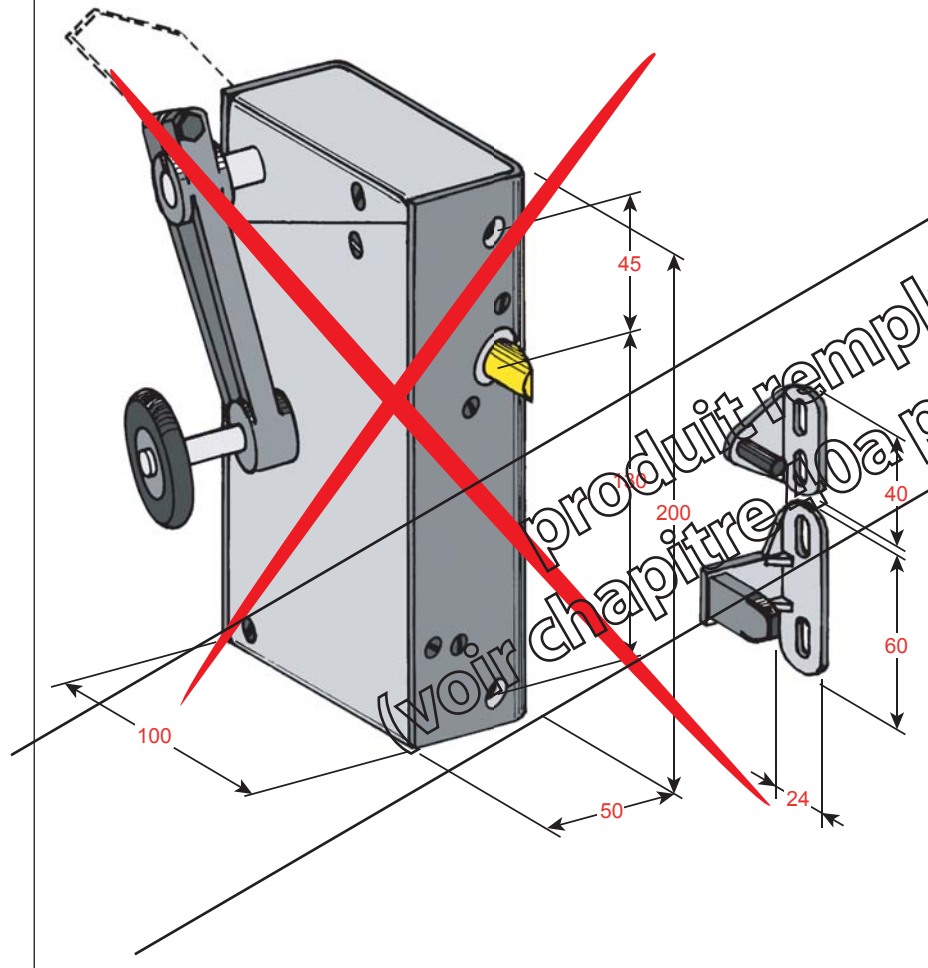

Produit à remplacer

Serrure (Artis-Westinghouse)

Produit de remplacement

LR 180 ** WE (prudhomme S.a.)

(voir chapitre 40a page 40a 300 à 40a 302)

ref. : LR180 *GWE

ref. : LR180 *D WE

Phases de montage