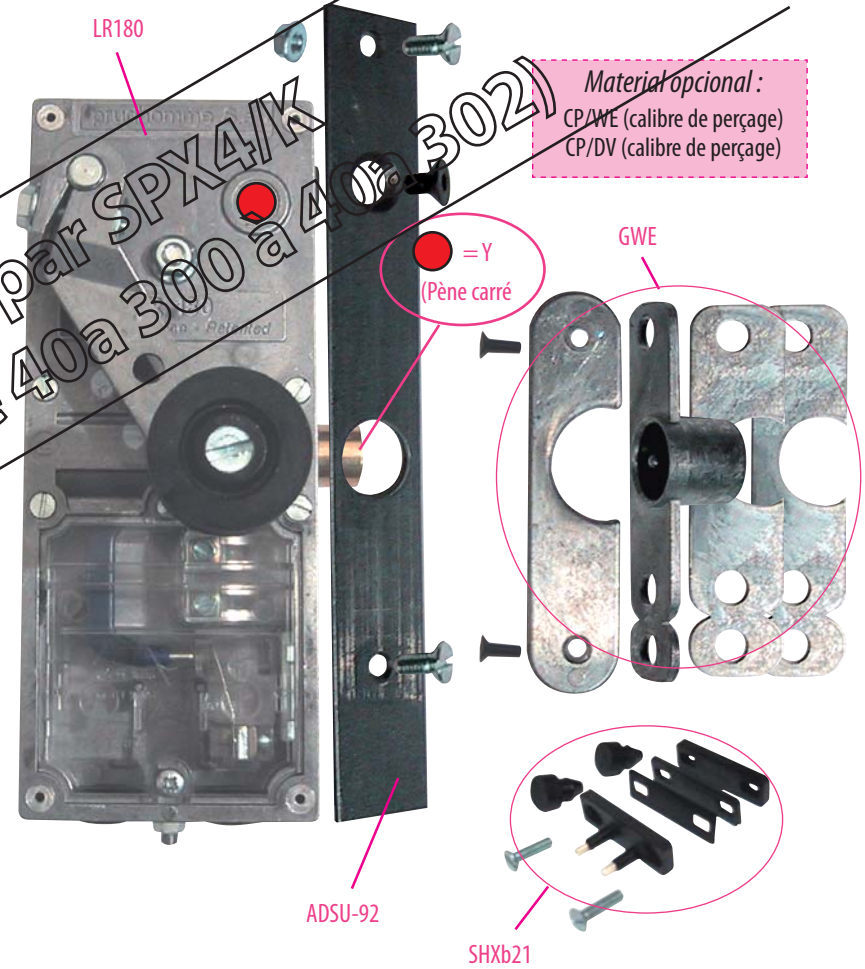

Produit à remplacer

Serrure (Artis-Westinghouse)

Produit de remplacement

LR 180 ** WE (prudhomme S.a.)

(voir chapitre 40a page 40a 300 à 40a 302)

ref. : LR180 *GWE

ref. : LR180 *D WE

Phases de montage

produit remplacé par SPXA/KE à 40a302
voir chapitre 40a page 40a300 à 40a302